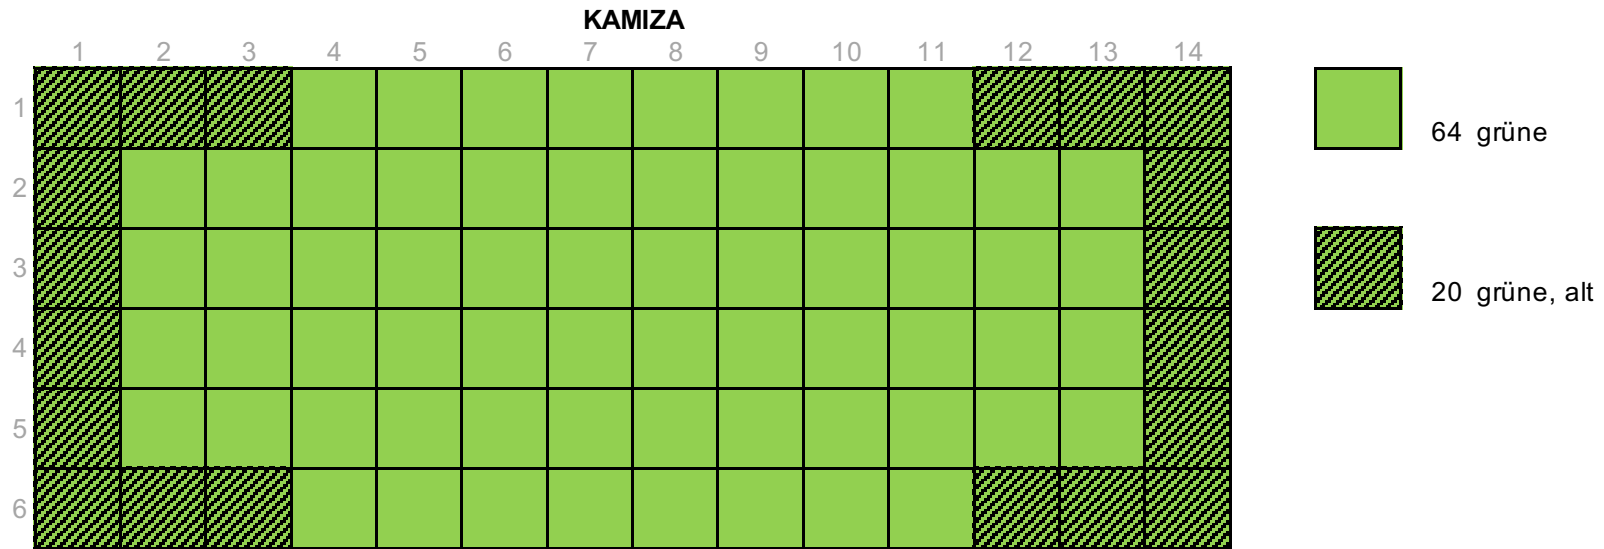

**TN** 11 **16** 21 max.

1 rote 2qm

15 rote 1qm

47 grüne, alt

**Leichtathletik-Matte ins Lager!**

84 qm (14 x 6)

GSM: Standard-Seminar

TN 14 21 28 max.

## Verteilung